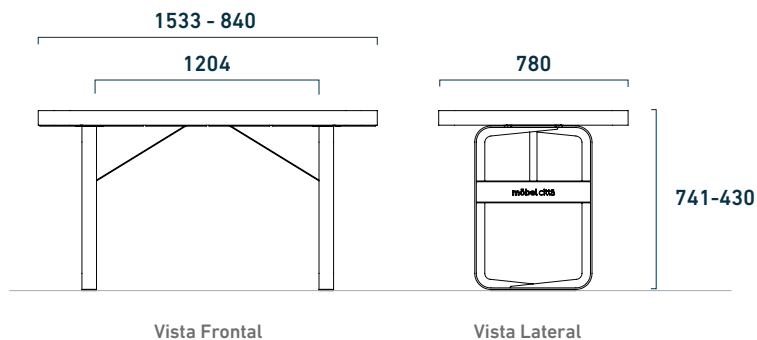

PRESENTACIONES

MESA GALĪ 1533 MM - 840 MM

Para 4 a 6 personas

MESA GALĪ 2500 MM

Para 6 a 8 personas

INFORMACIÓN TÉCNICA

LONGITUD (MM)	CÓDIGO	PESO (KG)	m ³	CAPACIDAD
1533	4554	75,7	0,15	4 a 6 personas
2500	736	94,08	1,28	6 a 8 personas
840	2015	31	0,15	-

ENTREGA

Se envía embalado y con instrucciones de montaje

DISEÑO ANTIVANDÁLICO

Diseño resistente

MATERIALES Y COLORES

ESTRUCTURA

Estructura de chapa SAE 1010 de 4,75 mm y 6 mm de espesor.
Pintadas con pintura termoconvertible en polvo.

SUPERFICIE
Tablas de WPC (Wood Plastic Composite)

PERSONALIZACIÓN
Mediante corte láser.

ACEROS

SAE 1010

PALETA DE COLORES WPC

Gris Mirage

Incienso

Maple