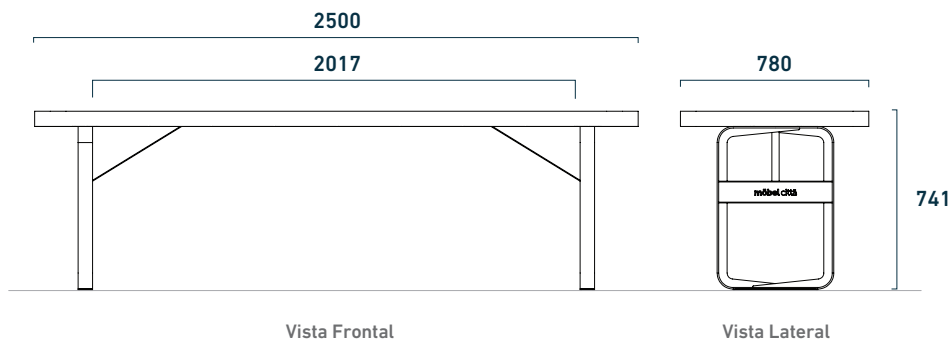

PRESENTACIONES

MESA GALĪ 1533 MM - 840 MM

Para 4 a 6 personas

MESA GALĪ 2500 MM

Para 6 a 8 personas

INFORMACIÓN TÉCNICA

LONGITUD (MM)	CÓDIGO	PESO (KG)	m ³	CAPACIDAD
1533	4554	75,7	0,15	4 a 6 personas
2500	736	94,08	1,28	6 a 8 personas
840	2015	31	0,15	-

ENTREGA

Se envía embalado y con instrucciones de montaje

DISEÑO ANTIVANDÁLICO

Diseño resistente

MATERIALES Y COLORES

ESTRUCTURA

Estructura de chapa SAE 1010 de 4,75 mm y 6 mm de espesor.
Pintadas con pintura termoconvertible en polvo.

SUPERFICIE
Tablas de WPC (Wood Plastic Composite)

PERSONALIZACIÓN
Mediante corte láser.

ACEROS

SAE 1010

PALETA DE COLORES WPC

Gris Mirage

Incienso

Maple