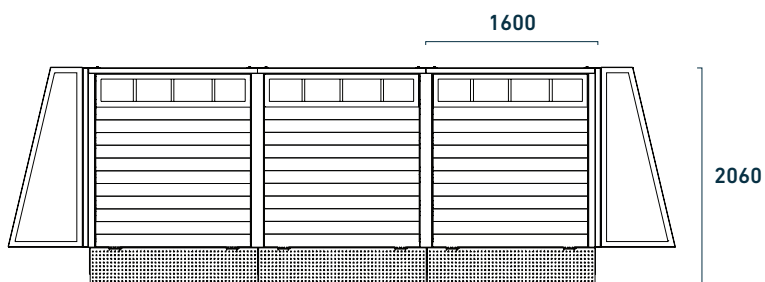

### PARKLET LUXEM

Opción en 3; 4 o 5 módulos

Vista Frontal

Vista Superior

Vista Lateral

## ESTRUCTURA

Estructuras en chapa realizadas en Acero SAE 1010 de diferentes espesores, pintadas con pintura termoconvertible en polvo; superficie en listones de madera.

Estructura lateral en caños de 50 x 50 mm y chapa perforada.