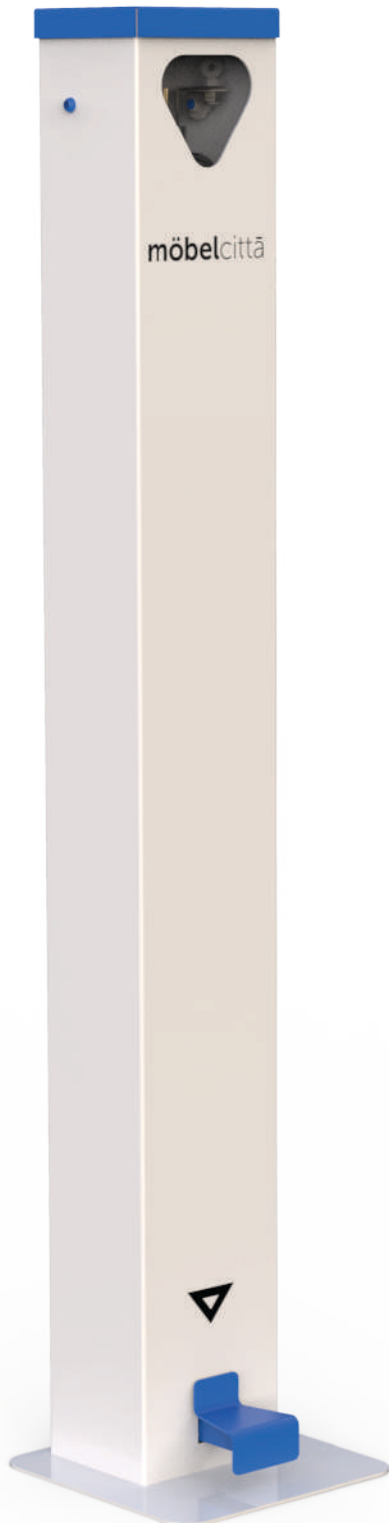

möbelcittā

Mobiliario diseñado para la vida urbana

LÍNEA ÖLIVER **PULVERIZADOR**