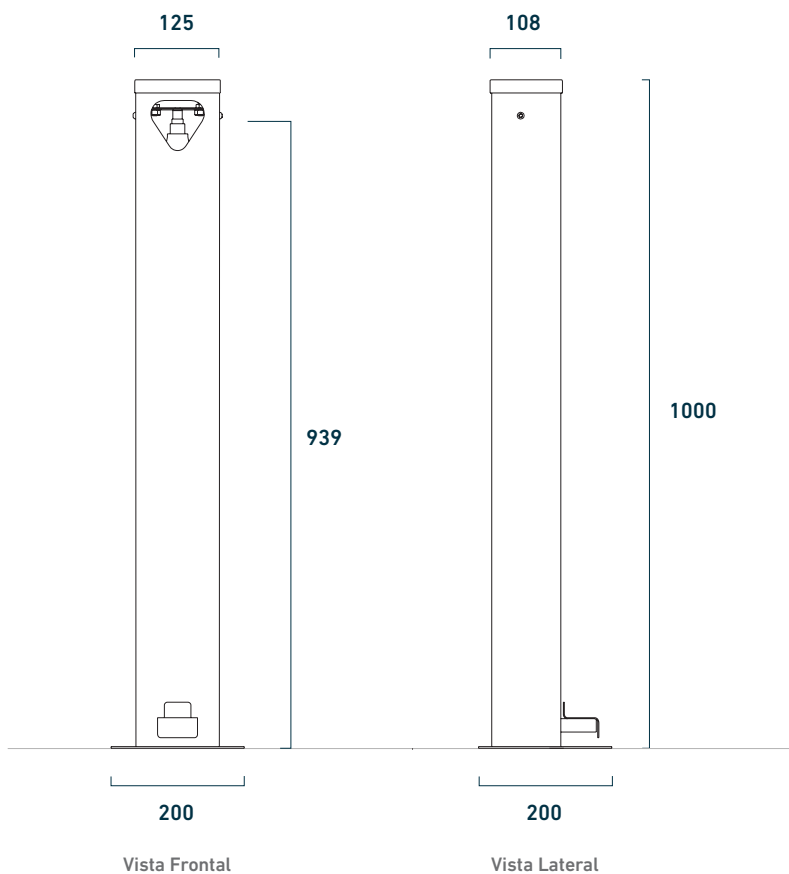

Características generales

- Diseño innovador y versátil
- Gran resistencia y durabilidad en su estructura
- No requiere mantenimiento
- Funcionamiento a pedal
- Personalización gráfica vinilos / plotters

PRESENTACIONES

PULVERIZADOR ÖLIVER MECÁNICO

Accionamiento a pedal. Capacidad 500 mL.